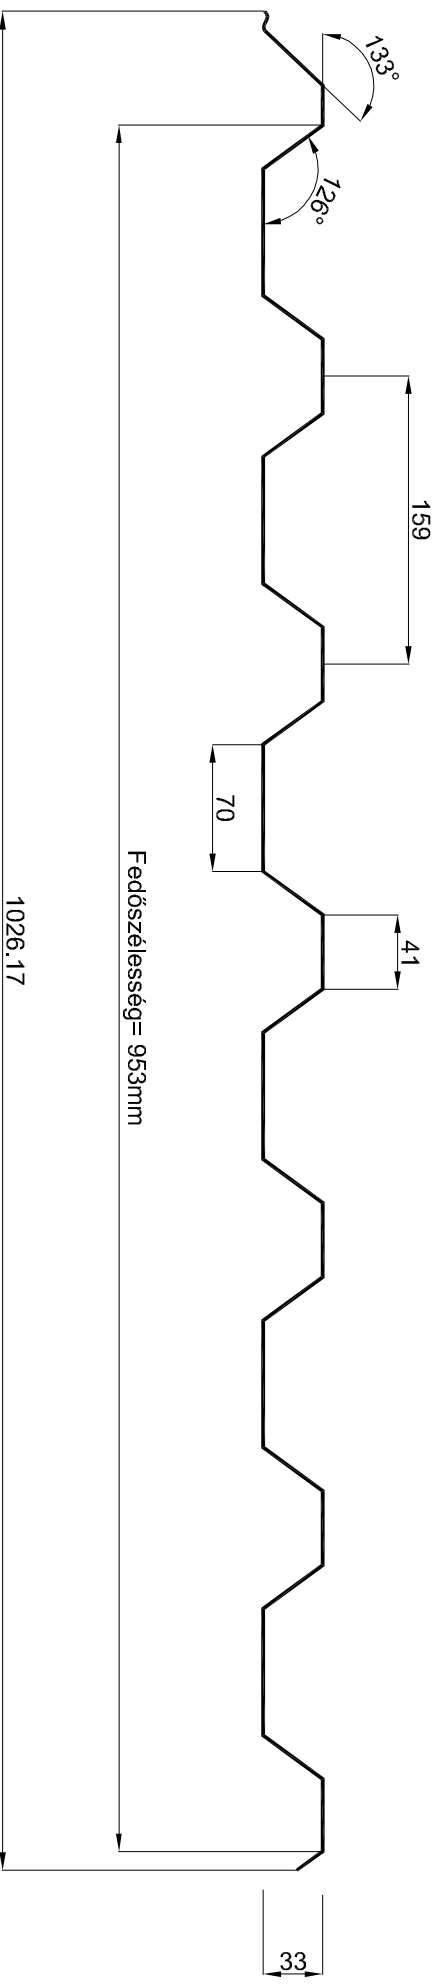

TR35 tetőprofil

Lemezvastagságok: 0,45; 0,5; 0,63; 0,75 mm

Egyéb		ORRHAMÜVEK KFT.		Ország: Magyarország Cím: 1048 Budapest, Szt. István utca 112. E-mail: info@orrhamuvek.com Tel: +36-20-5091122	
Leírás		Szállás leírás		Szerelés	
Tervezés		Felállítás		Tervezés dátuma	
Műanyag		Leírás		FID Szám	
				Műanyag	
				0	